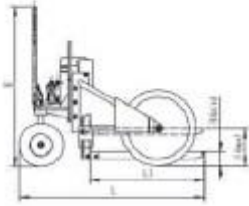

Transpaleta manual

TODOTERRENO

↑
Apertura horquillas
228 – 735 mm

MODELO		RTT12
CAPACIDAD	KG	1.200
MINIMA ALTURA HORQUILLA	MM	63
MAXIMA ALTURA HORQUILLA	MM	233
MEDIDA HORQUILLAS	MM	860 x 100
ANCHO RUEDA DELANTERA	MM	550 X 132
ANCHO RUEDA TRASERA	MM	265 X 80
ANCHURA RUEDAS DELANTERAS	MM	1.277
MEDIDAS	MM	1.375 X 1.605 X 1.200
PESO	KG	225
PRECIO	€	850,00