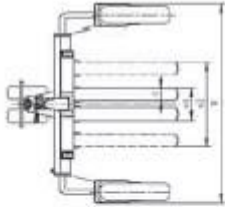

Transpaleta manual

TODOTERRENO

↑
Apertura horquillas
228 – 735 mm

MODELO		RTT12
CAPACIDAD	KG	1.200
MINIMA ALTURA HORQUILLA	MM	63
MAXIMA ALTURA HORQUILLA	MM	233
MEDIDA HORQUILLAS	MM	860 x 100
ANCHO RUEDA DELANTERA	MM	550 X 132
ANCHO RUEDA TRASERA	MM	265 X 80
ANCHURA RUEDAS DELANTERAS	MM	1.277
MEDIDAS	MM	1.375 X 1.605 X 1.200
PESO	KG	225
PRECIO	€	850,00